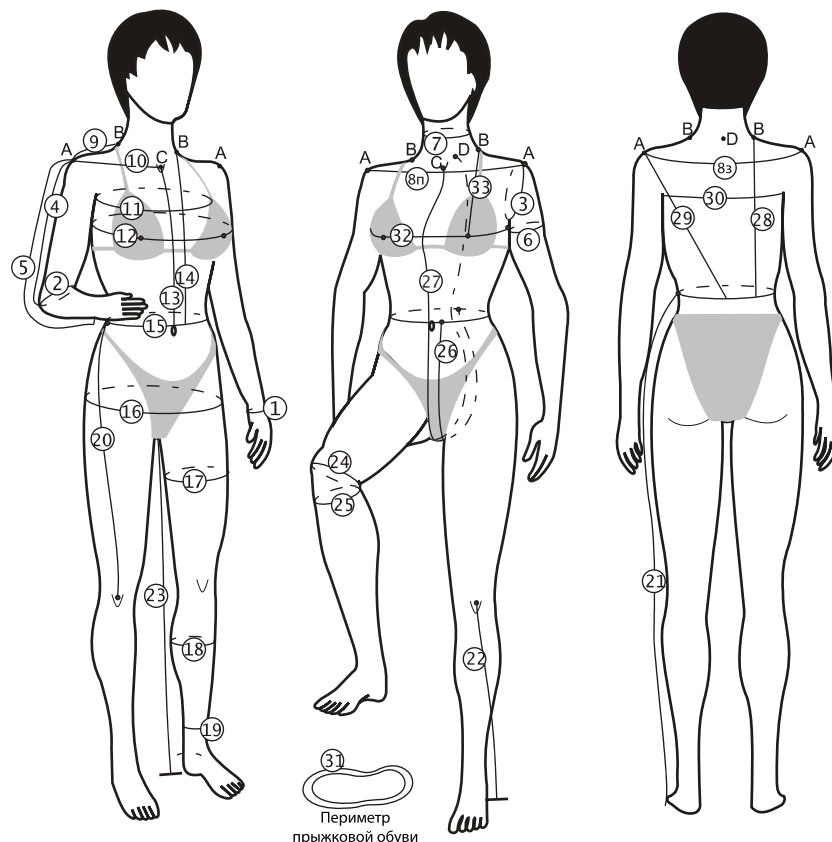

RW КОМБИНЕЗОН ENERGY ЖЕНСКИЙ

ПЕРЕД
☐ НЕЙЛОН
☐ ПОЛИКАТОН
ЦВЕТ _____

МОЛНИЯ
ЦВЕТ _____

ВОРОТНИК
БИФЛЕКС
ЦВЕТ _____

ВЫТОЧКА
ЦВЕТ _____

СПИНА
БИФЛЕКС
ЦВЕТ _____

ВЕРХ РУКАВА
НЕЙЛОН
ЦВЕТ _____

**ЗАДНЯЯ ДЕТАЛЬ
НОГИ**
ПОЛИКАТОН
ЦВЕТ _____

НИЗ РУКАВА
БИФЛЕКС
ЦВЕТ _____

**ЗАДНЯЯ ДЕТАЛЬ
БУТИСА**
ПОЛИКАТОН
ЦВЕТ _____

БУТИС
КОРДУРА
ЦВЕТ _____

ТИП ВОРОТНИКА

- ☐ СТОЙКА
- ☐ УТЕПЛЕННАЯ СТОЙКА (+$ 10)
- ☐ СПОРТИВНЫЙ

ВНЕШНИЙ КАРМАН

- ☐ НОГА (+$ 5)
- ☐ ГРУДЬ (+$ 5)

ПОДКЛАДКА

- ☐ НЕЙЛОН
- ☐ ХЛОПОК

МОЛНИЯ

- ☐ СТАНДАРТНАЯ
- ☐ ВЕТРОПРОНИЦАЕМАЯ (+$ 10)

ЗАХВАТЫ

- ☐ **ВНЕШНИЙ**
  ЦВЕТ _____
- ☐ **ВНУТРЕННИЙ**
  ЦВЕТ _____

- ☐ ОДИНАРНЫЕ на РУКАХ
- ☐ ДВОЙНЫЕ на РУКАХ (+$ 10)

ВЫШИВКА

- ☐ (СТАНДАРТНАЯ)

ЦВЕТ _____

- ☐ ЛАТИНСКИЙ ШРИФТ (+$ 15)
- ☐ ГРАФИЧЕСКАЯ (+$ 30)

ТИП БУТИСА

- ☐ С ВОЗДУХОЗАБОРНИКОМ

1. ☐ КОРДУРА
   - ☐ ПОЛИКАТОН
2. ЦВЕТ _____

- ☐ С ГРЕБНЯМИ

ПЕРЕД

1. ☐ КОРДУРА
   - ☐ ПОЛИКАТОН
2. ЦВЕТ _____

БОКОВИНЫ

1. ☐ КОРДУРА
   - ☐ ПОЛИКАТОН
2. ЦВЕТ _____

Для точной посадки комбинезона внимательно и точно выполняйте замеры без дополнительных прибавок.

О ЖЕЛАЕМЫХ ИЗМЕНЕНИЯХ УКАЗЫВАЙТЕ В ГРАФЕ "ДОПОЛНИТЕЛЬНЫЕ ПОЖЕЛАНИЯ".

ПЕРЕД ИЗМЕРЕНИЯМИ ТРЕБУЕТСЯ:

1. ПЕРЕВЯЗАТЬ ТАЛИЮ И КОЛЕНА ШНУРОМ.
2. ОТМЕТИТЬ НА ТЕЛЕ ТОЧКИ:
  А - НАИБОЛЕЕ ВЫСТУПАЮЩАЯ ТОЧКА ПЛЕЧА;
  В - ТОЧКА ОСНОВАНИЯ ШЕИ (ПЕРПЕНДИКУЛЯР, ОПУЩЕННЫЙ ОТ МОЧКИ УША);
  С - ЯРЕМНАЯ ВПАДИНА;
  D - СЕДЬМОЙ ШЕЙНЫЙ ПОЗВОНОК.

Мы проектируем наши комбинезоны согласно размерам, предоставленным Вами в данной заказной форме. Поэтому ответственность за правильность размеров несет измеряющий.

1	2	3	4	5	6	7
8п	8з	9	10	11	12	13
14	15	16	17	18	19	20
21	22	23	24	25	26	27
28	29	30	31	32	33	

ДОПОЛНИТЕЛЬНЫЕ ПОЖЕЛАНИЯ

ФИО Клиента _____

Адрес доставки _____

Город _____ Индекс _____

Контактный телефон Клиента _____ E-mail _____

Дилер _____